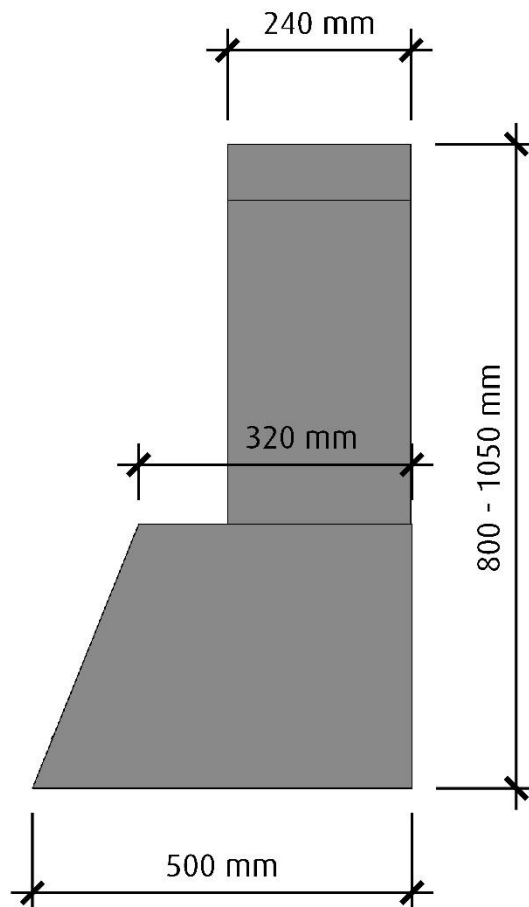

Aero

Standardbredder: 60cm, 70cm, 80cm, 90cm, 120cm
Djup: 50cm

Elanslutning: Jordad stickkontakt 1,3m
230V-1.5A-50Hz

Max effekt standardmotor: 176 Watt
Totaleffekt standardmotor: 194 Watt

Luftmängd friblåsande: 900 m³/h
(EC standardmotor, EBM Papst)

Tryckfall genom produkt

vid högsta normalläge (5)*: 8 Pascal

Osugptagning 75%: 21 l/s

Osugptagning 30 l/s: 86%

Typ av installation: Vägghängd

Typ av belysning: 6 st LED

Effekt belysning: 16,5 Watt

Färgtemperatur: Ca 2700 Kelvin

*Alla mätningar avser 90-95 cm bred kupa, standardmotor och standard belysning. Mätningarna gjorda efter användarliknande förhållanden; 2m lång 160mm kanal, och 1st 90° böj.

Aero

Framifrån
Skala 1:10

Höger sida
Skala 1:10

Vid 120 cm bred kupa är skorstenen 330 mm bred

Ovandsida

Skala 1:10

Undersida

Skala 1:10

Vid 120 cm bred kupa är skorstenen 330 mm bred