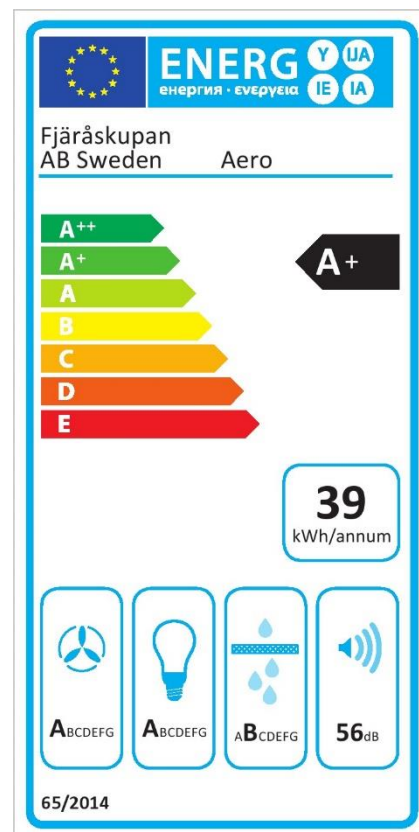

Aero

Standardbredder: 60cm, 70cm, 80cm, 90cm, 120cm
Djup: 50cm

Elanslutning: Jordad stickkontakt 1,3m
230V-1.5A-50Hz

Max effekt standardmotor: 176 Watt
Totaleffekt standardmotor: 194 Watt

Luftmängd friblåsande: 900 m³/h
(EC standardmotor, EBM Papst)

Tryckfall genom produkt

vid högsta normalläge (5)*: 8 Pascal

Osugptagning 75%: 21 l/s

Osugptagning 30 l/s: 86%

Typ av installation: Vägghängd

Typ av belysning: 6 st LED

Effekt belysning: 16,5 Watt

Färgtemperatur: Ca 2700 Kelvin

Belysning max*: 1016 Lux, 16,5 Watt

Lägsta dimmer*: 14 Lux, 2 Watt

Fettfilter: Rostfria designfilter, maskindiskbara

Kontrollpanel: Vridpanel (vid intern och extern EC motor)

Fläktstyrning: 5 hastigheter + 3 intensivlägen

Timerstyrd efterventilation: Ja, 15 min

Periodisk ventilation: Ja, kräver Bluetoothenhet

Fjärrkontroll: Tillval

Bluetoothenhet: Tillval (endast vid standard och extern EC motor)

Relä utgång: Ja

*Alla mätningar avser 90-95 cm bred kupa, standardmotor och standard belysning. Mätningarna gjorda efter användarliknande förhållanden; 2m lång 160mm kanal, och 1st 90° böj.