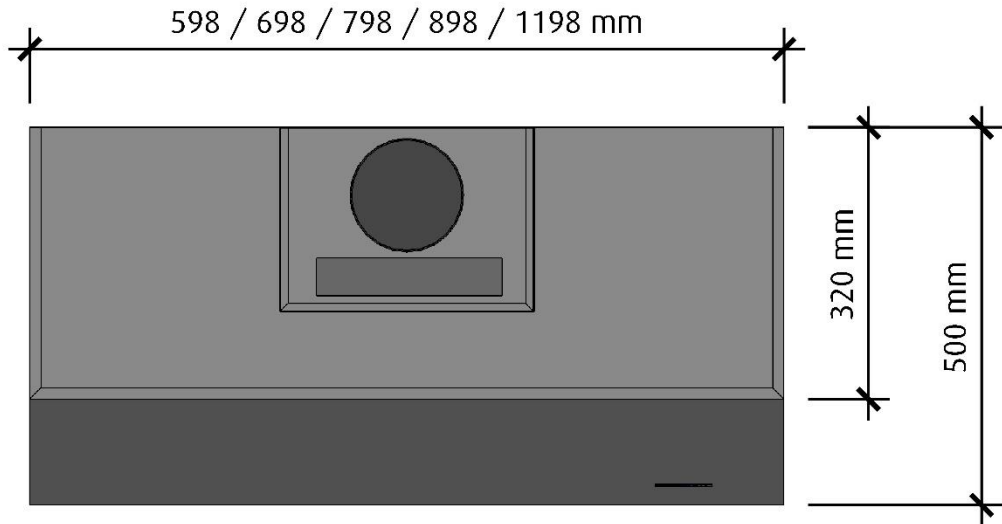

*Alla mätningar avser 90-95 cm bred kupa, standardmotor och standard belysning. Mätningarna gjorda efter användarliknande förhållanden; 2m lång 160mm kanal, och 1st 90° böj.

Aero

Framifrån
Skala 1:10

Höger sida
Skala 1:10

Vid 120 cm bred kupa är skorstenen 330 mm bred

Ovandsida

Skala 1:10

Undersida

Skala 1:10

Vid 120 cm bred kupa är skorstenen 330 mm bred