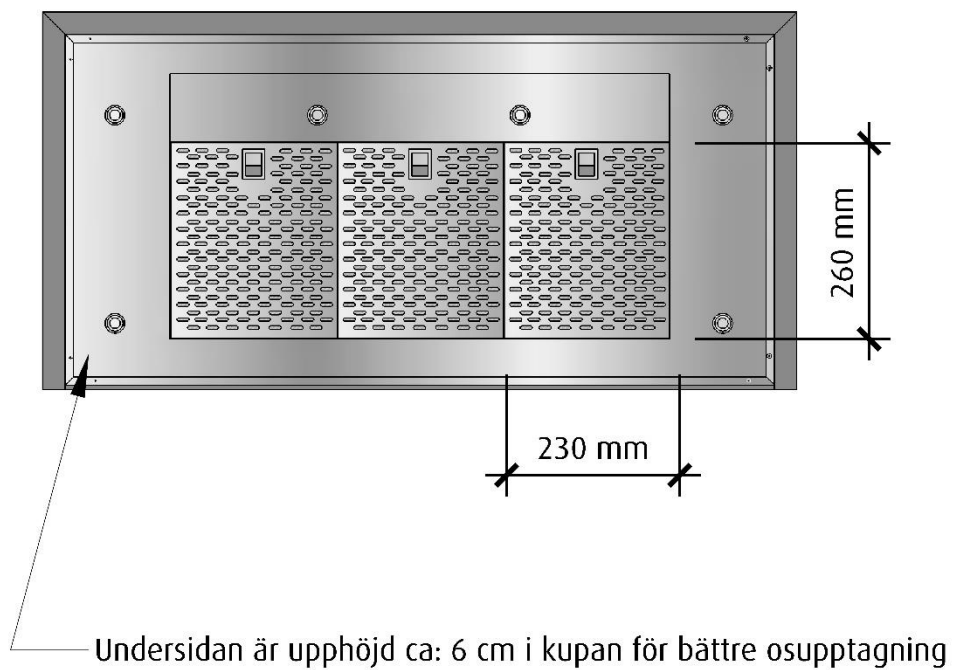

*Alla mätningar avser 90-95 cm bred kupa, standardmotor och standard belysning. Mätningarna gjorda efter användarliknande förhållanden; 2m lång 160mm kanal, och 1st 90° böj.

Aero

Framifrån
Skala 1:10

Höger sida
Skala 1:10

Vid 120 cm bred kupa är skorstenen 330 mm bred

Ovandsida

Skala 1:10

Undersida

Skala 1:10

Vid 120 cm bred kupa är skorstenen 330 mm bred