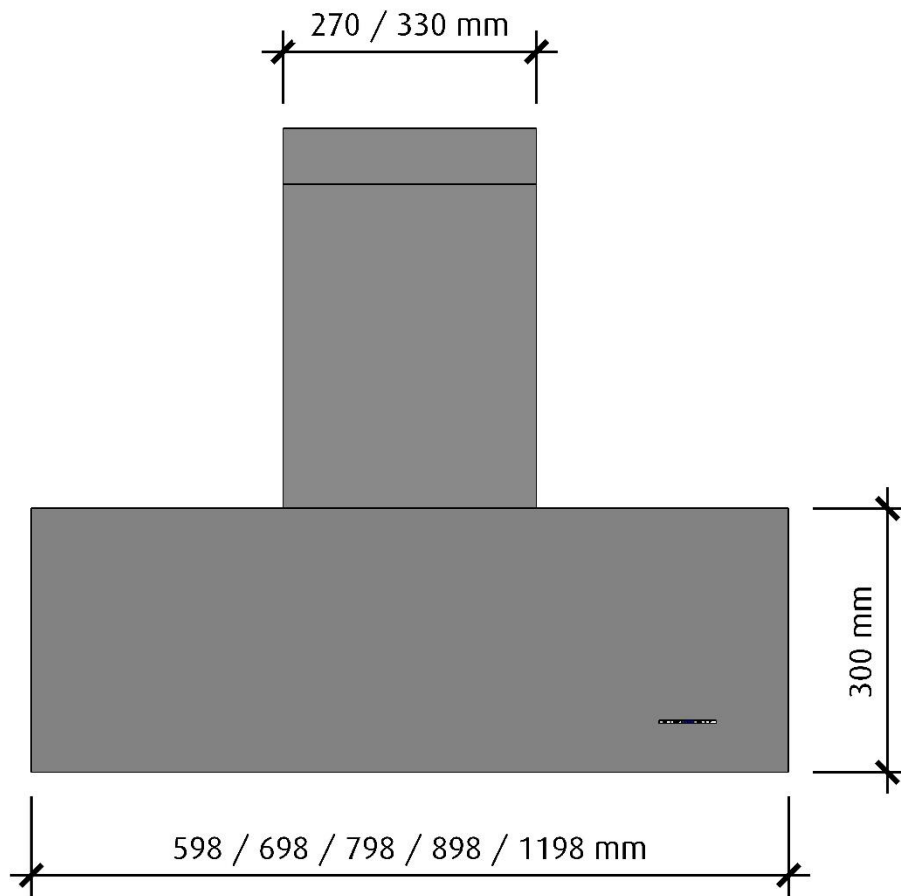

Aero

Standardbredder: 60cm, 70cm, 80cm, 90cm, 120cm
Djup: 50cm

Elanslutning: Jordad stickkontakt 1,3m
230V-1.5A-50Hz

Max effekt standardmotor: 176 Watt
Totaleffekt standardmotor: 194 Watt

Luftmängd friblåsande: 900 m³/h
(EC standardmotor, EBM Papst)

Tryckfall genom produkt

vid högsta normalläge (5)*: 8 Pascal

Osugptagning 75%: 21 l/s

Osugptagning 30 l/s: 86%

Typ av installation: Vägghängd

Typ av belysning: 6 st LED

Effekt belysning: 16,5 Watt

Färgtemperatur: Ca 2700 Kelvin

*Alla mätningar avser 90-95 cm bred kupa, standardmotor och standard belysning. Mätningarna gjorda efter användarliknande förhållanden; 2m lång 160mm kanal, och 1st 90° böj.

Aero

Framifrån
Skala 1:10

Höger sida
Skala 1:10

Vid 120 cm bred kupa är skorstenen 330 mm bred

Ovandsida

Skala 1:10

Undersida

Skala 1:10

Vid 120 cm bred kupa är skorstenen 330 mm bred