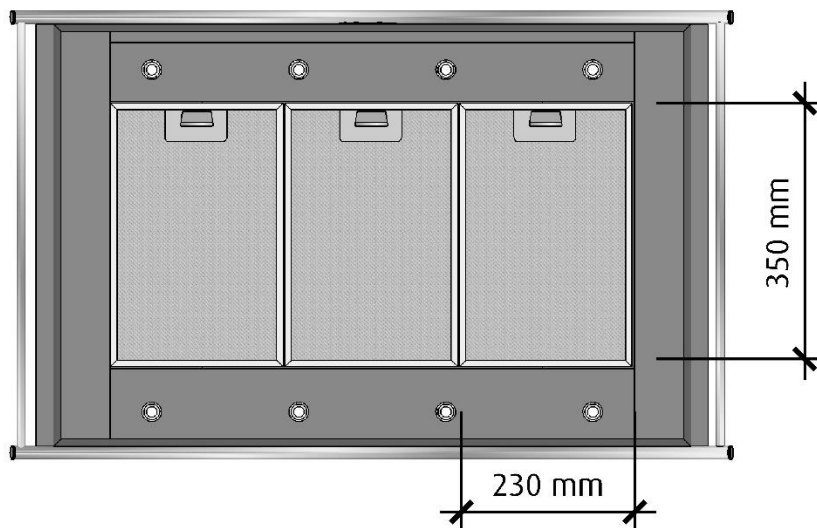

Arcad

Framifrån

Skala 1:10

Höger sida

Skala 1:10

Vid 120 cm bred kupa är skorstenen 330 mm bred

Arcad

Ovandsida

Skala 1:10

Undersida

Skala 1:10

Vid 120 cm bred kupa är skorstenen 330 mm bred