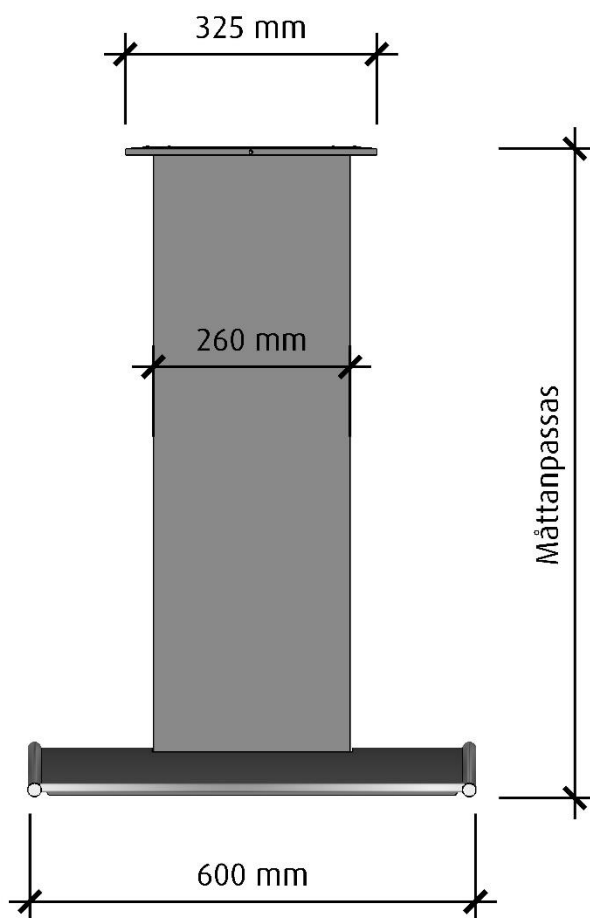

Arcad

Standardbredder: 70 cm, 80 cm, 95 cm, 120cm
Djup: 60cm

Elanslutning: Jordad stickkontakt 1,3m
230V-1.5A-50Hz

Max effekt standardmotor: 176 Watt

Totaleffekt standardmotor: 198 Watt

Luftmängd friblåsande: 900 m³/h
(EC standardmotor, EBM Papst)

*Alla mätningar avser 90-95 cm bred kupa, standardmotor och standard belysning.
Mätningarna gjorda efter användarliknande förhållanden; 2m lång 160mm kanal, och 1st 90° böj.

Kallrasskydd:	Ja						
Dimensionsförändring 150 – 125 mm:	Ja						
Trumsats:	Tillval						
Material & färg:	Rostfri, vit, svart, alulook eller valfri NCS-kulör Dekorationsrör i rostfritt, förutom vid alulook						
Designade fettfilter:	Tillval Rostfridesign med 6 Lager anodiserad aluminium, tål maskindisk						
Skorsten och sidorör:	Anpassas efter era önskemål, takhöjd, snedkapning eller fås med urtag för balk etc. Sidorör är också möjligt. I samma material eller färg som kupan om inget annat önskas						
Rekommenderad monteringshöjd:	Ca: 650 mm över bänk						
Lägsta totalhöjd:	<table> <thead> <tr> <th>Frånluft</th> <th>Assist</th> <th>InHouse</th> </tr> </thead> <tbody> <tr> <td>465 mm</td> <td>505 mm</td> <td>720 mm</td> </tr> </tbody> </table>	Frånluft	Assist	InHouse	465 mm	505 mm	720 mm
Frånluft	Assist	InHouse					
465 mm	505 mm	720 mm					
Netto vikt med standard motor, utan skorsten*:	17 kg						

Arcad

Framifrån

Skala 1:10

Höger sida

Skala 1:10

Vid 120 cm bred kupa är skorstenen 330 mm bred

Arcad

Ovandsida

Skala 1:10

Undersida

Skala 1:10

Vid 120 cm bred kupa är skorstenen 330 mm bred