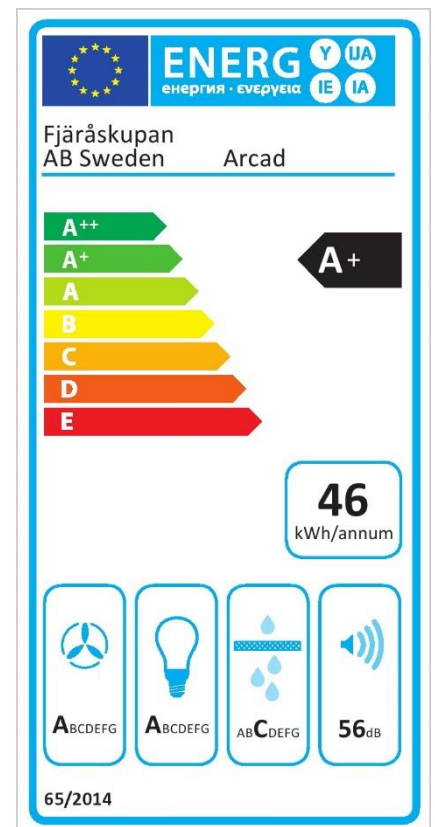

Arcad

Standardbredder: 70 cm, 80 cm, 95 cm, 120cm
Djup: 60cm

Elanslutning: Jordad stickkontakt 1,3m
230V-1.5A-50Hz

Max effekt standardmotor: 176 Watt

Totaleffekt standardmotor: 198 Watt

Luftmängd friblåsande: 900 m³/h
(EC standardmotor, EBM Papst)

Tryckfall genom produkt

vid högsta normalläge (5)*: 9 Pascal

Osupptagning 75%: 19 l/s

Osupptagning 30 l/s: 84%

Typ av installation: Takhängd

Typ av belysning: 8 st LED.

Effekt belysning: 21,2 Watt

Färgtemperatur: Ca 2700 Kelvin

Belysning max*: 1144 Lux, 21,2 Watt

Lägsta dimmer*: 16 Lux, 3 Watt

Fettfilter: Maskindiskbara aluminiumfilter

Kontrollpanel: Knappsats

Fläktstyrning: 5 hastigheter + 3 intensivläge

Timerstyrd efterventilation: Ja 15 min

Periodisk ventilation: Ja, kräver Bluetooth-enhet

Fjärrkontroll: Tillval

Bluetooth-enhet: Tillval (endast vid standard och extern EC motor)

Relä utgång: Ja

Kanalanslutning standardmotor: 150 mm

Kanalanslutning centralventilation: 125 mm