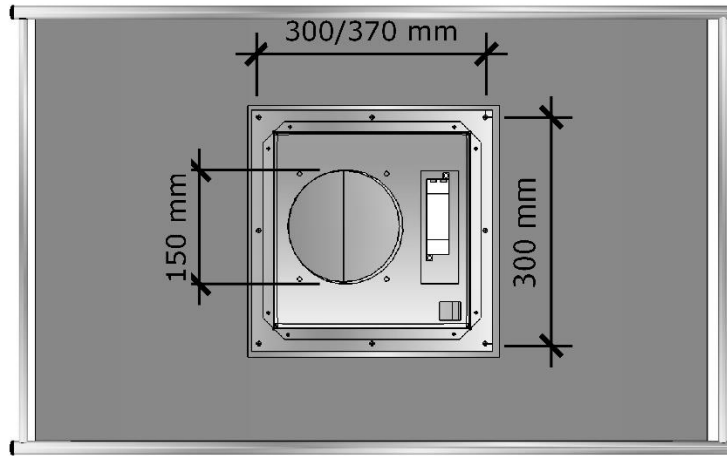

Arcad

Framifrån

Skala 1:10

Höger sida

Skala 1:10

Vid 120 cm bred kupa är skorstenen 330 mm bred

Arcad

Ovandsida

Skala 1:10

Undersida

Skala 1:10

Vid 120 cm bred kupa är skorstenen 330 mm bred