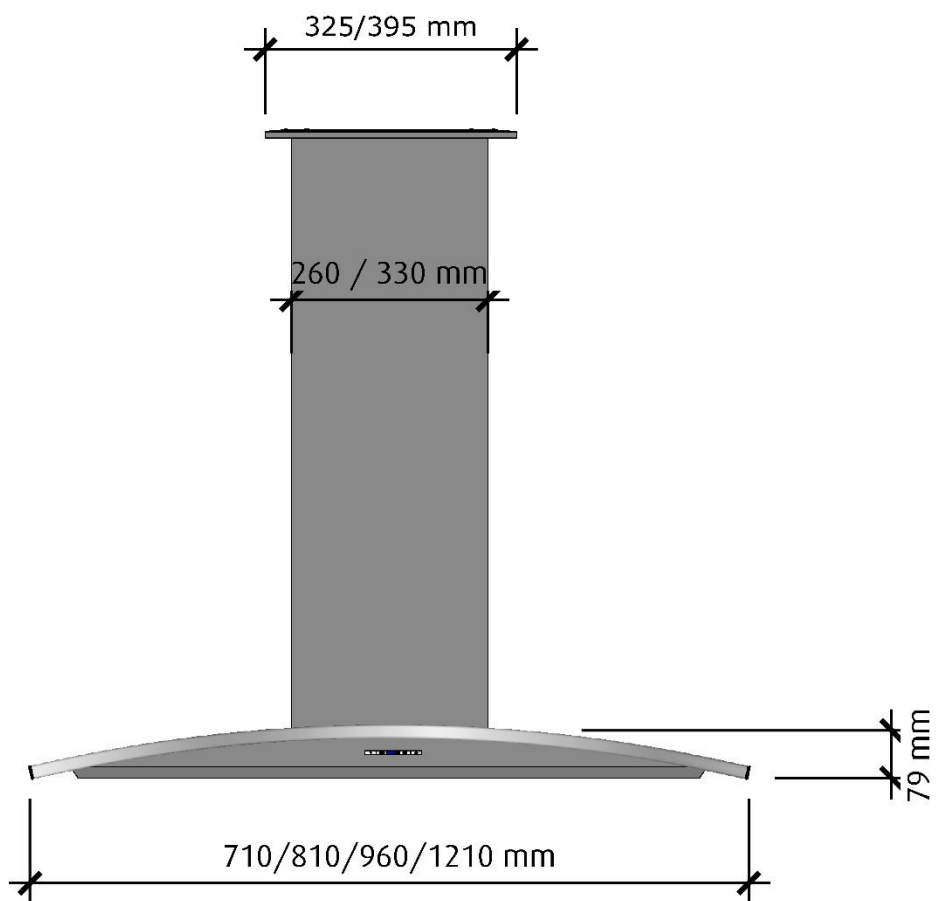

Arcad

Framifrån

Skala 1:10

Höger sida

Skala 1:10

Vid 120 cm bred kupa är skorstenen 330 mm bred

Arcad

Ovandsida

Skala 1:10

Undersida

Skala 1:10

Vid 120 cm bred kupa är skorstenen 330 mm bred